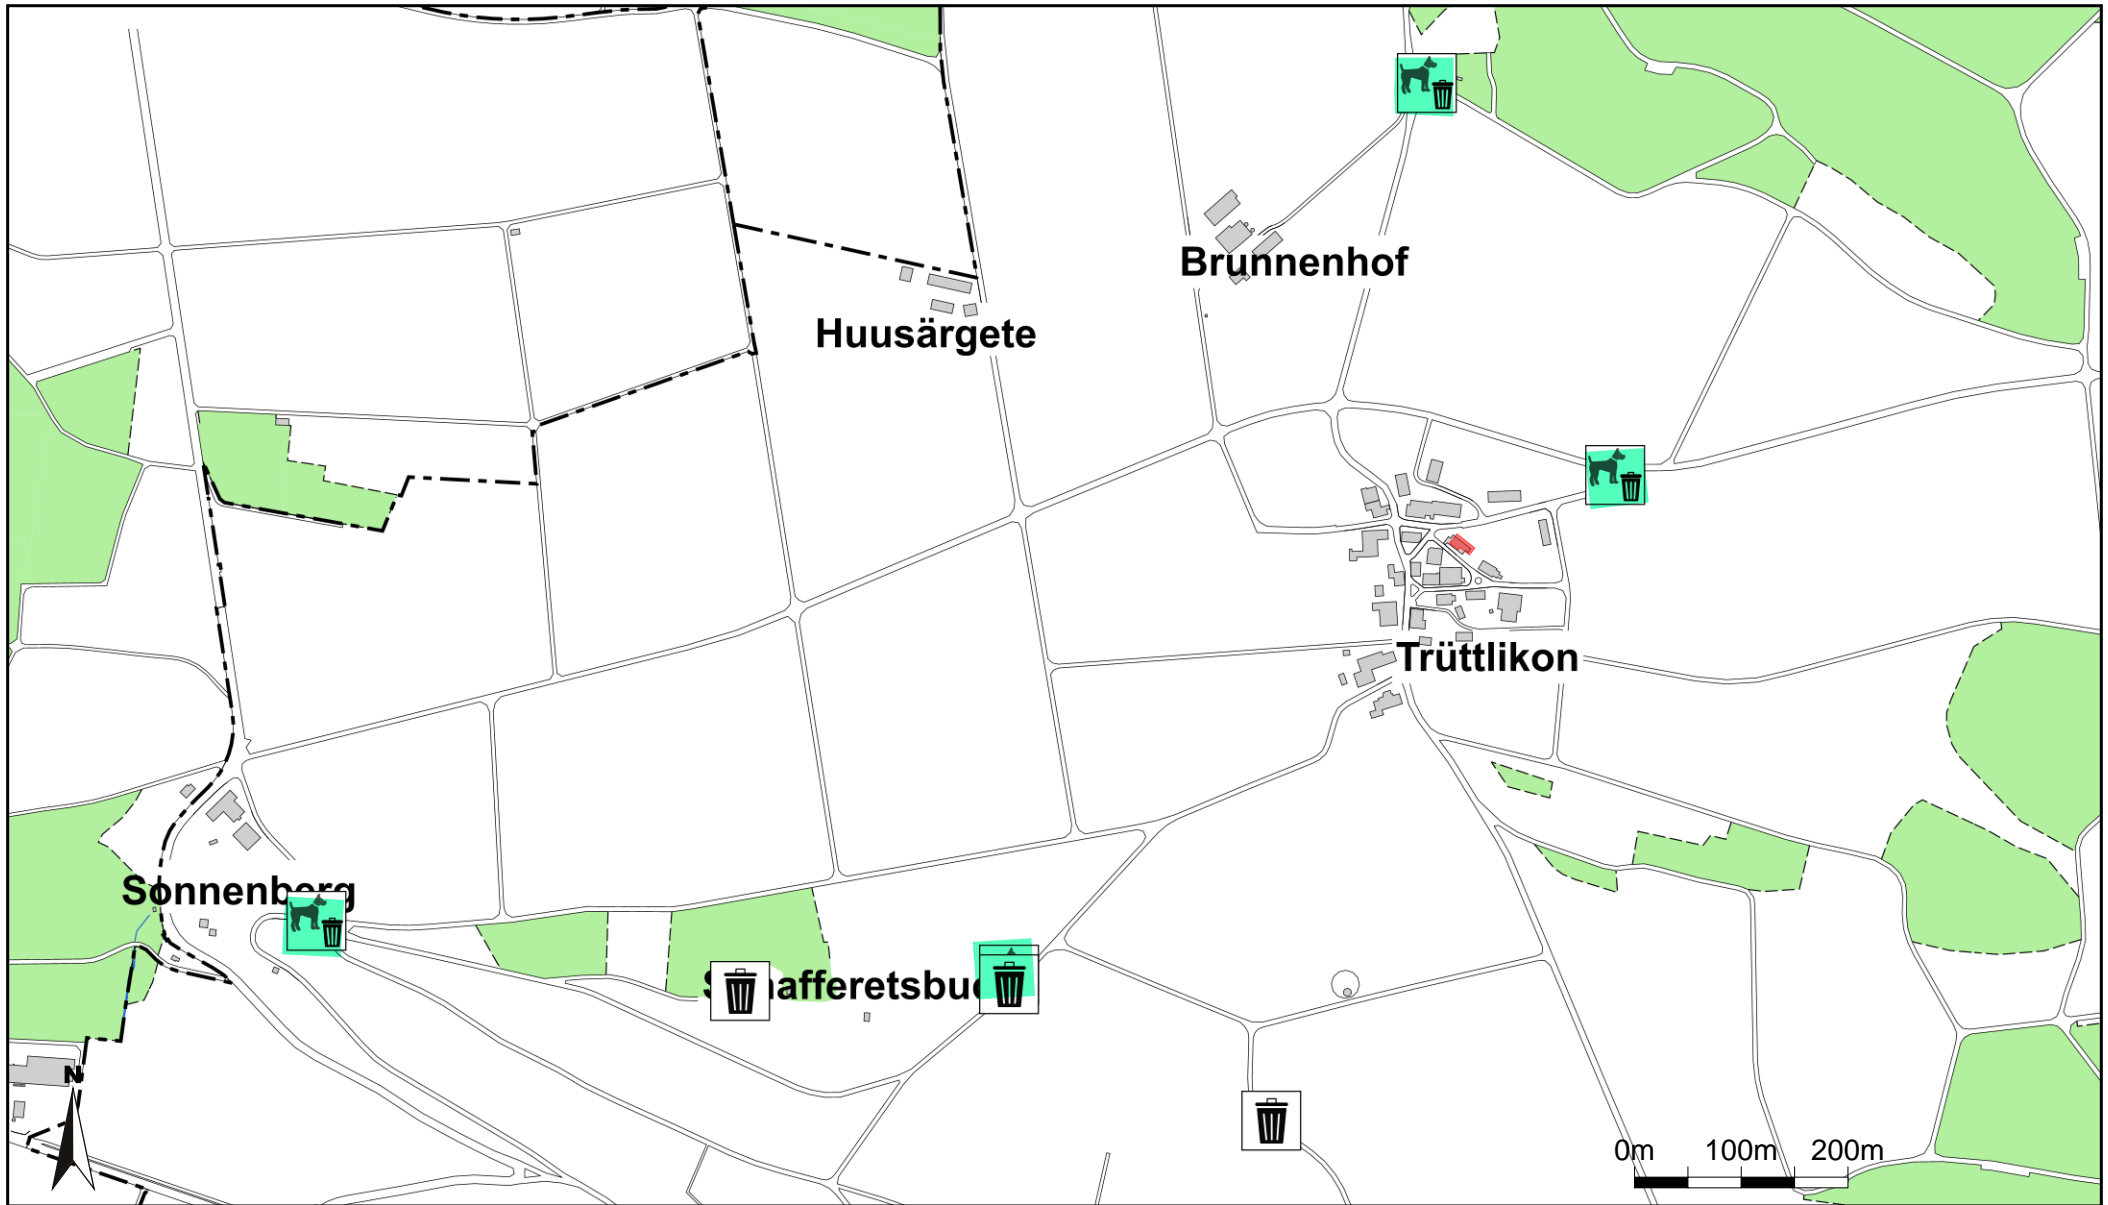

Robidog-Standorte

Brunnenhof, Sonnenberg, Schafferetsbuck + Trüttlikon

Masstab 1:7'000

Zentrumskoordinaten: 2'703'452, 1'272'537

Für die Richtigkeit und Aktualität der Daten wird keine Garantie übernommen.

Es gelten die Nutzungsbedingungen des Geoportals.

29.05.2024

Quelle: Amtliche Vermessung