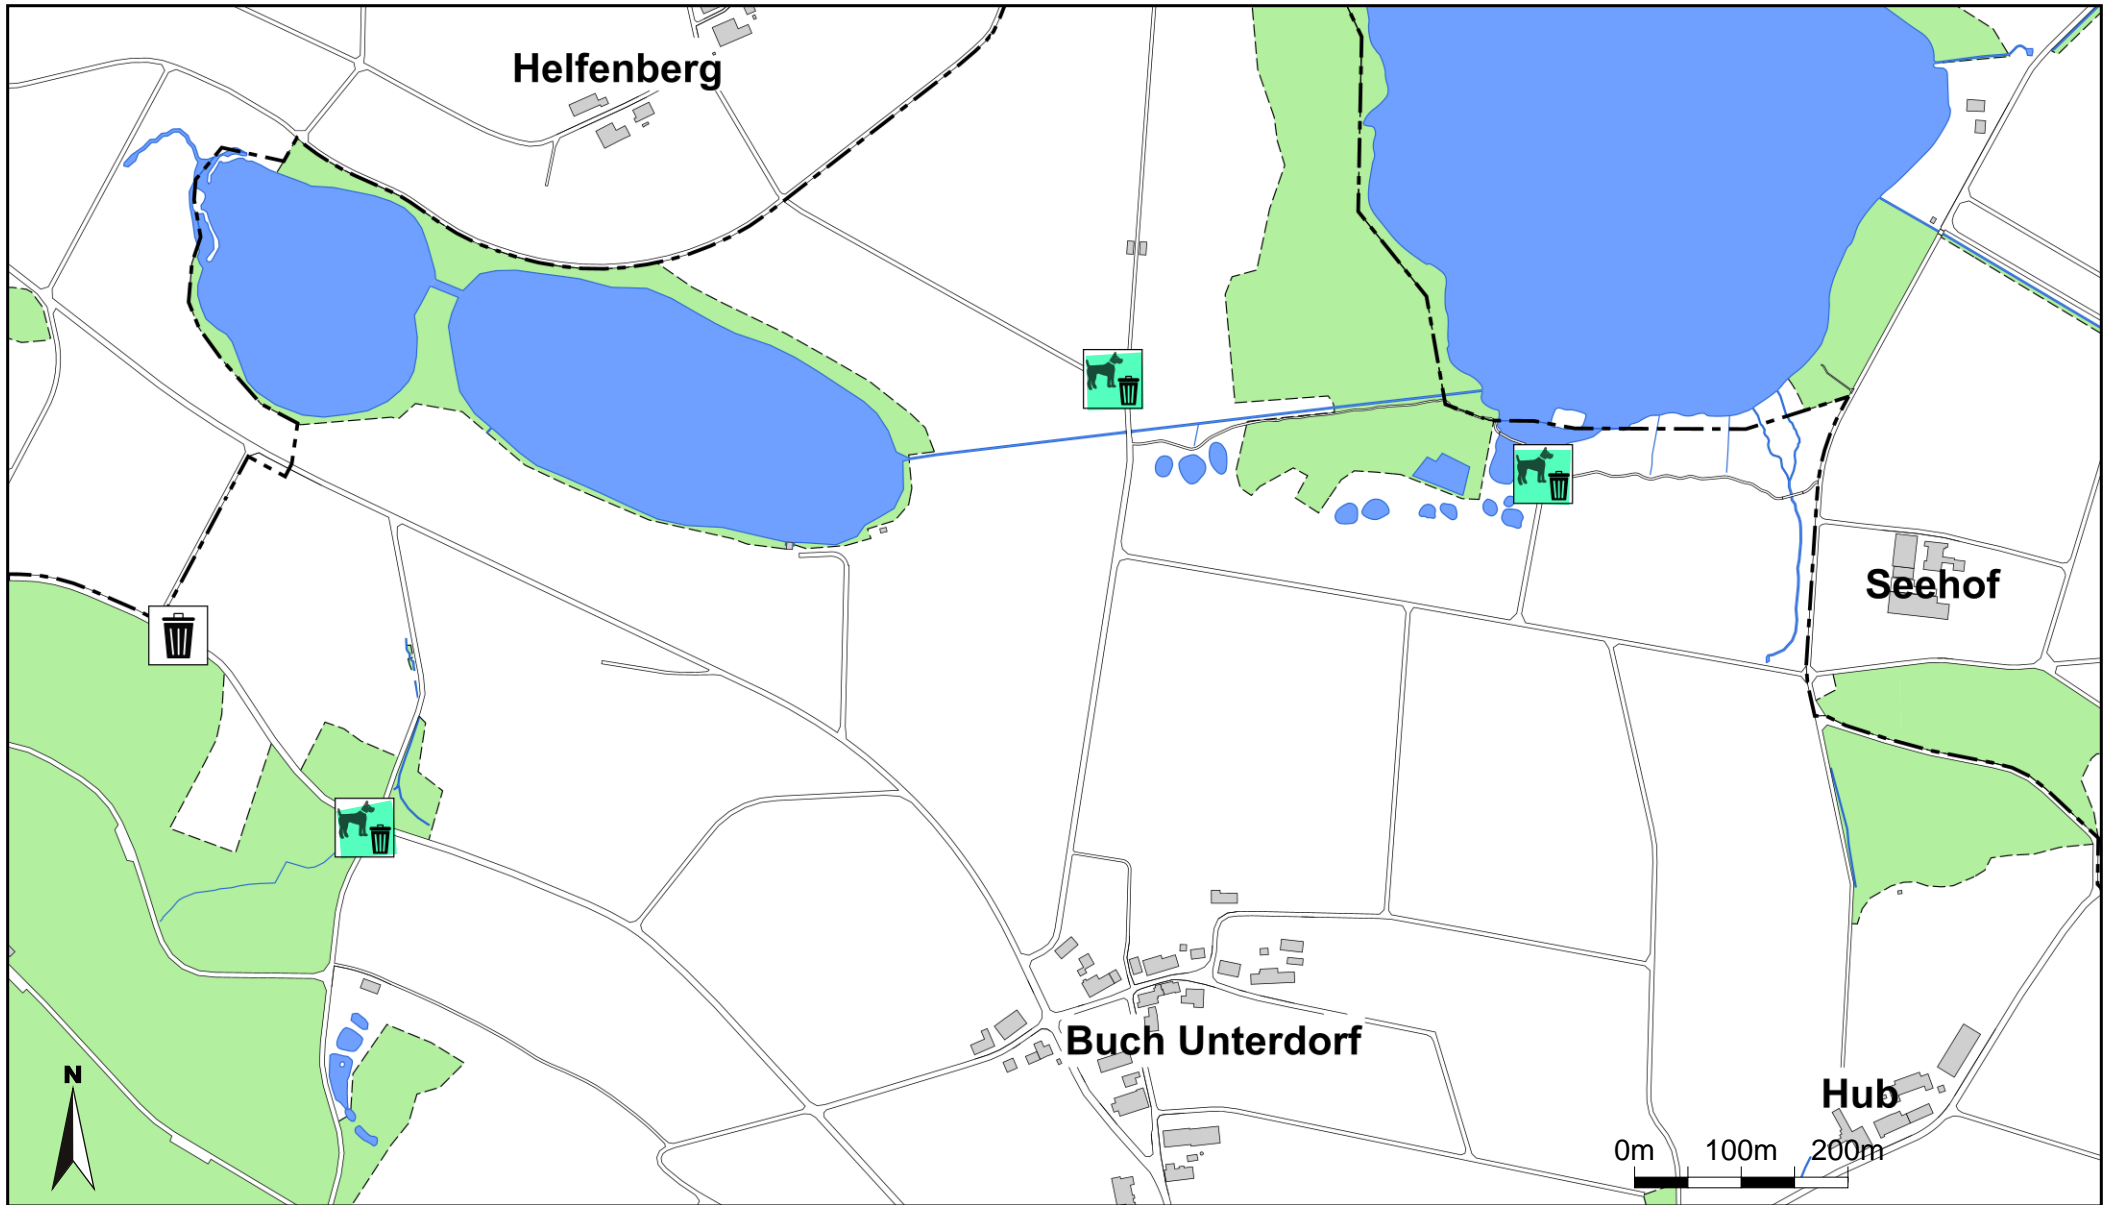

Robidog-Standorte

Buch Unterdorf + Seen

Masstab 1:7'000

Zentrumskoordinaten: 2'705'117, 1'273'681

Für die Richtigkeit und Aktualität der Daten wird keine Garantie übernommen.

Es gelten die Nutzungsbedingungen des Geoportals.

29.05.2024

Quelle: Amtliche Vermessung