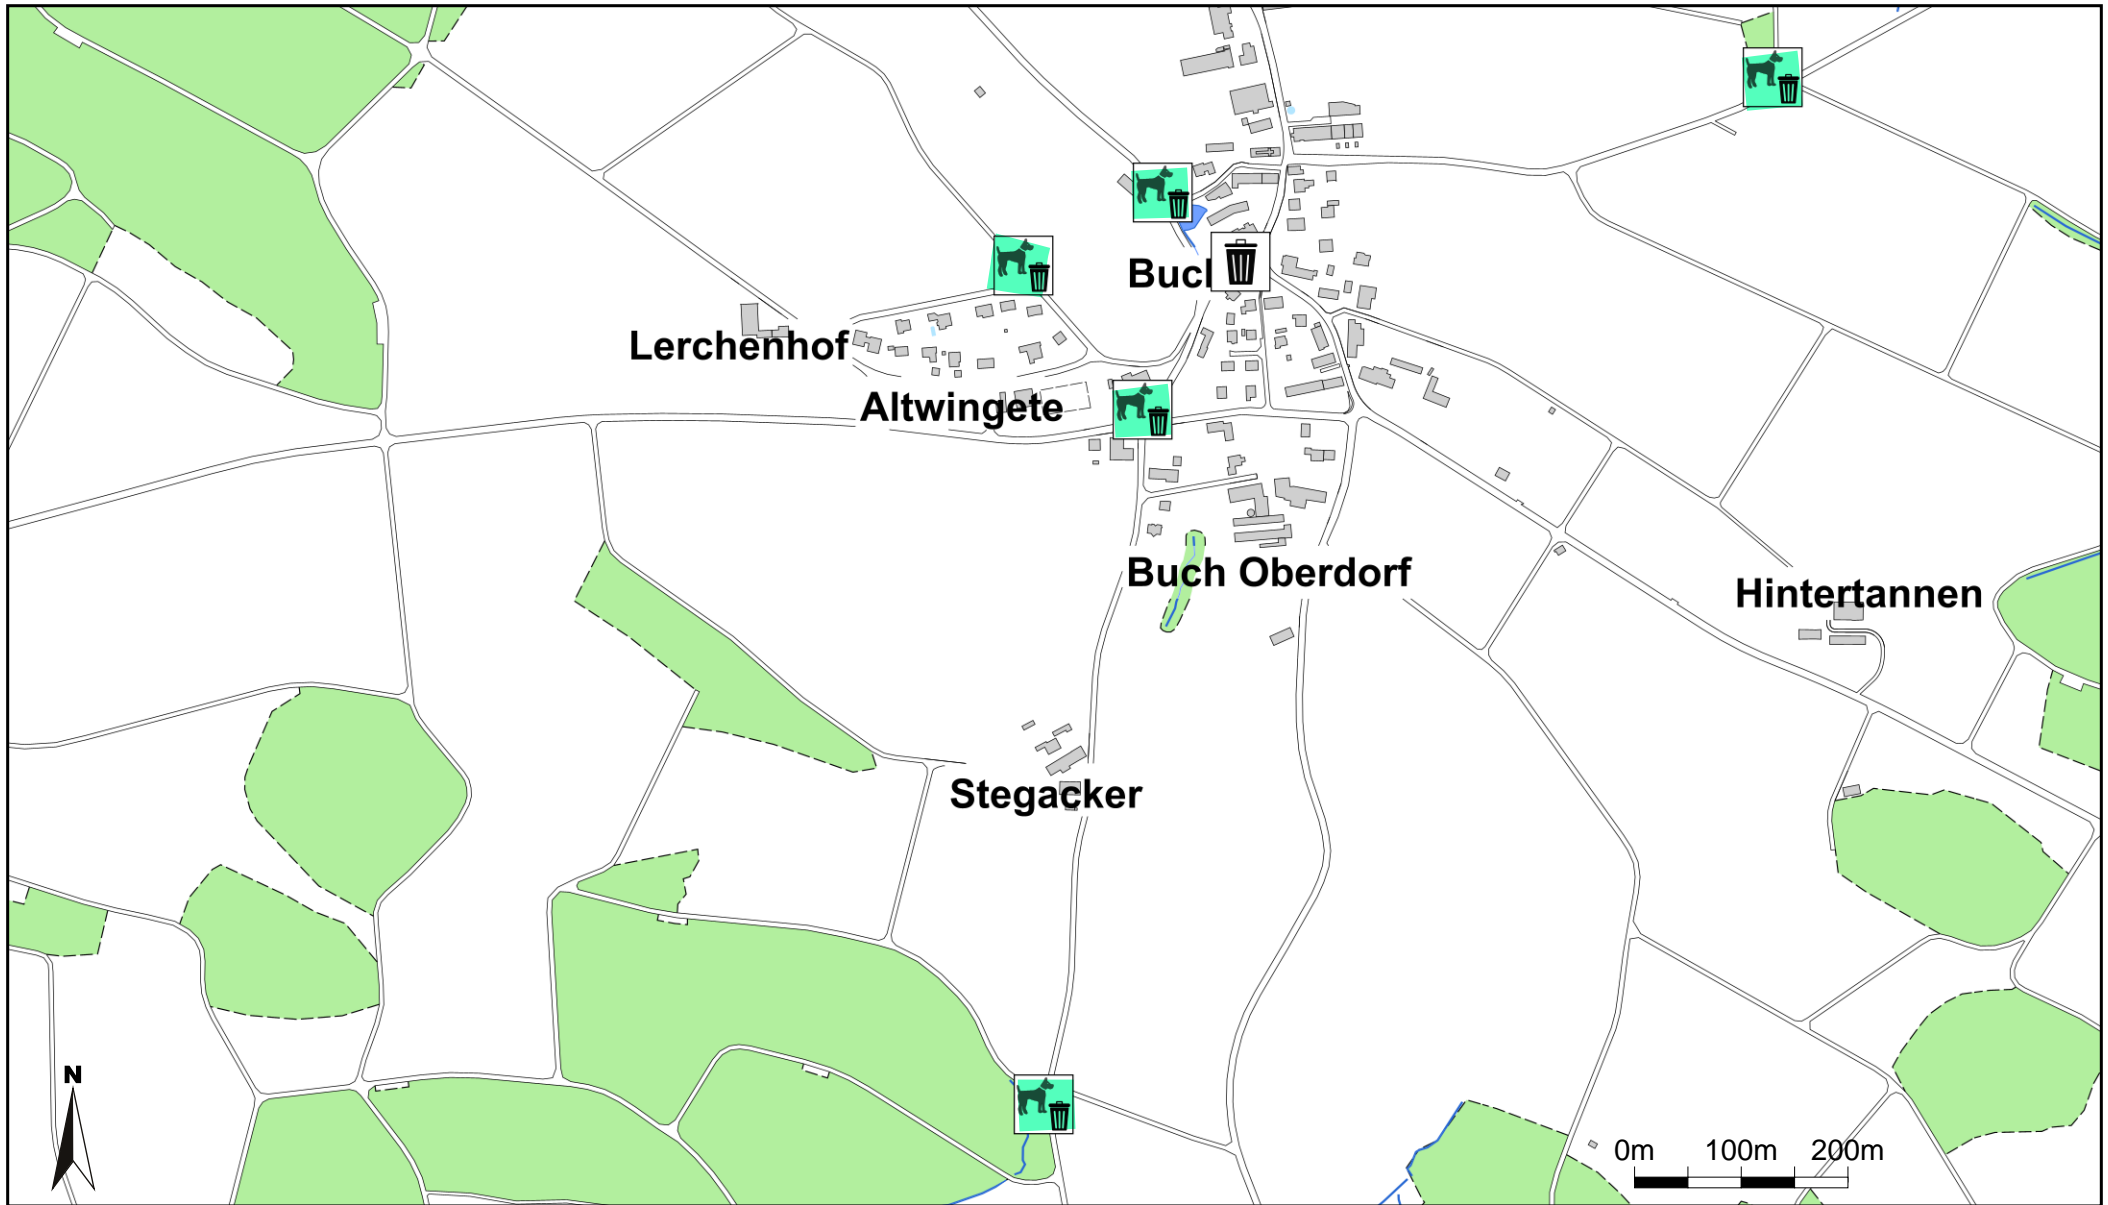

Robidog-Standorte

Buch

Masstab 1:7'000

Zentrumskoordinaten: 2'705'027, 1'272'597

Für die Richtigkeit und Aktualität der Daten wird keine Garantie übernommen.

Es gelten die Nutzungsbedingungen des Geoportals.

29.05.2024

Quelle: Amtliche Vermessung