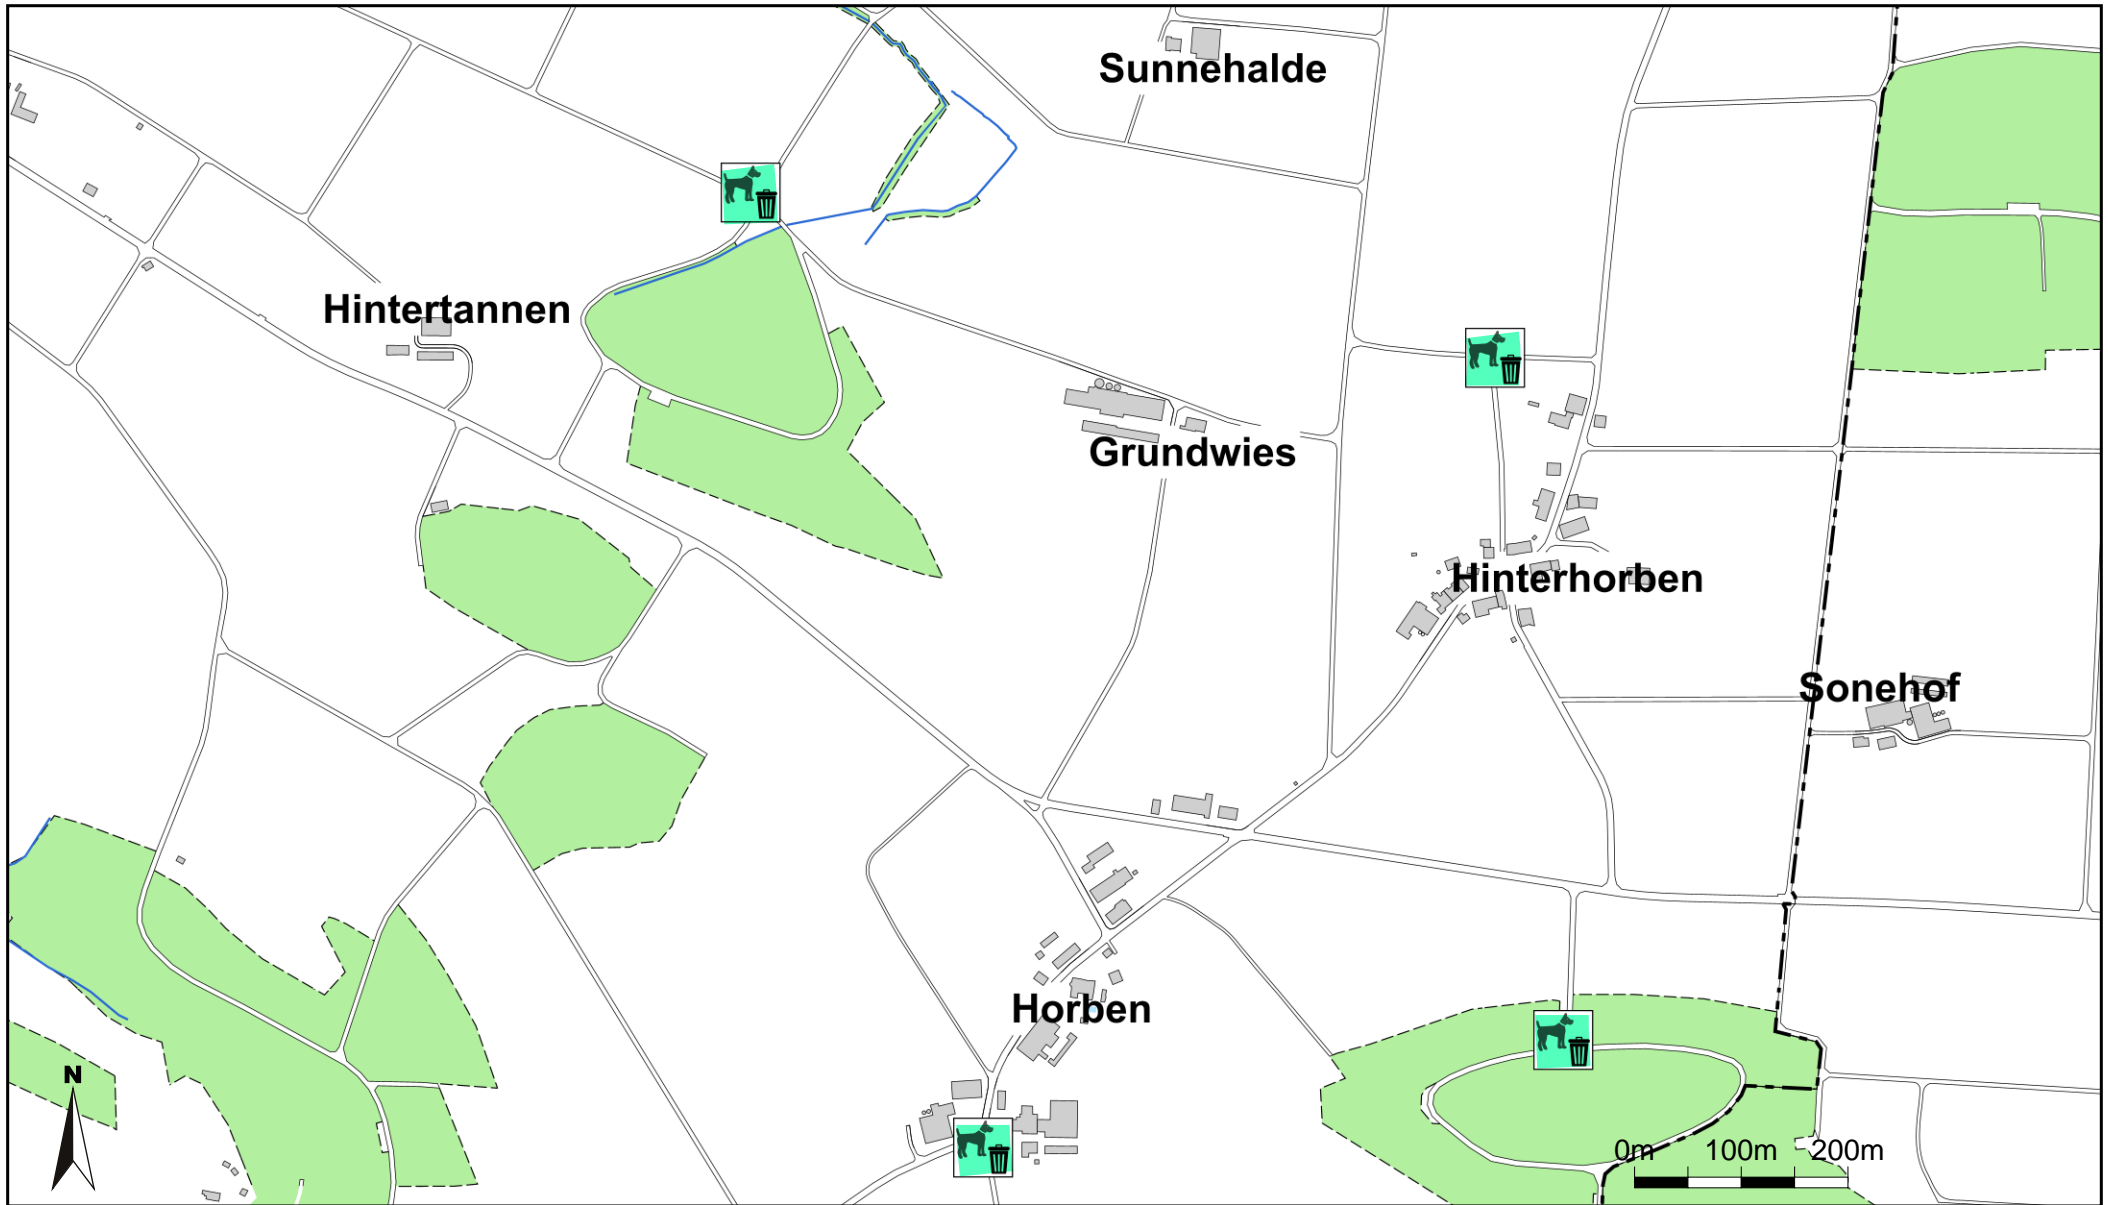

Robidog-Standorte

Horben

Masstab 1:7'000

Zentrumskoordinaten: 2'706'334, 1'272'334

Für die Richtigkeit und Aktualität der Daten wird keine Garantie übernommen.

Es gelten die Nutzungsbedingungen des Geoportals.

29.05.2024

Quelle: Amtliche Vermessung