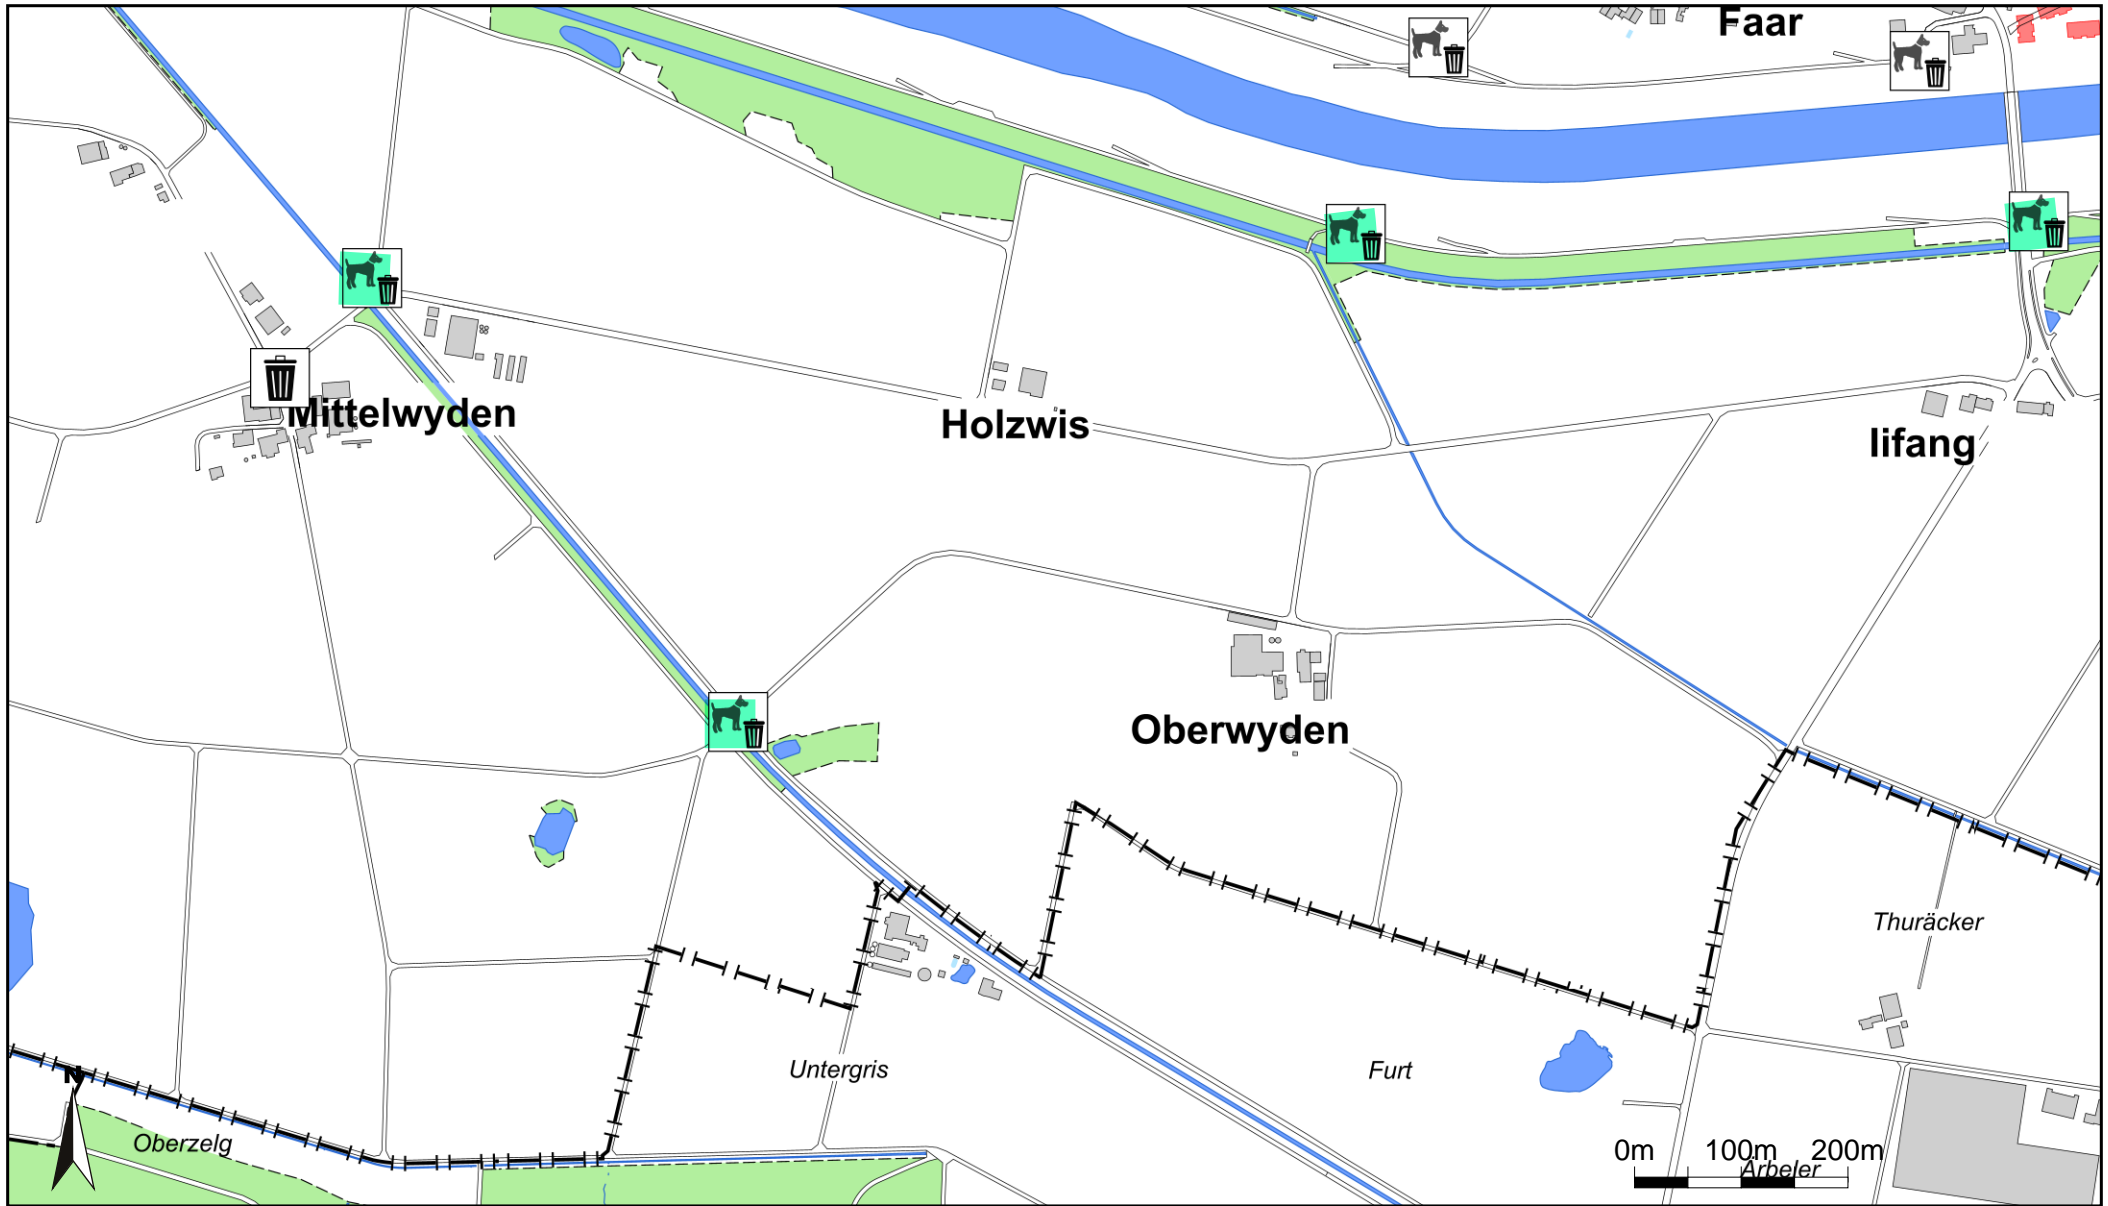

Robidog-Standorte

Südlich der Thur

Masstab 1:7'000
Zentrumskoordinaten: 2'704'103, 1'270'251

Für die Richtigkeit und Aktualität der Daten wird keine Garantie übernommen.
Es gelten die Nutzungsbedingungen des Geoportals.
29.05.2024

Quelle: Amtliche Vermessung