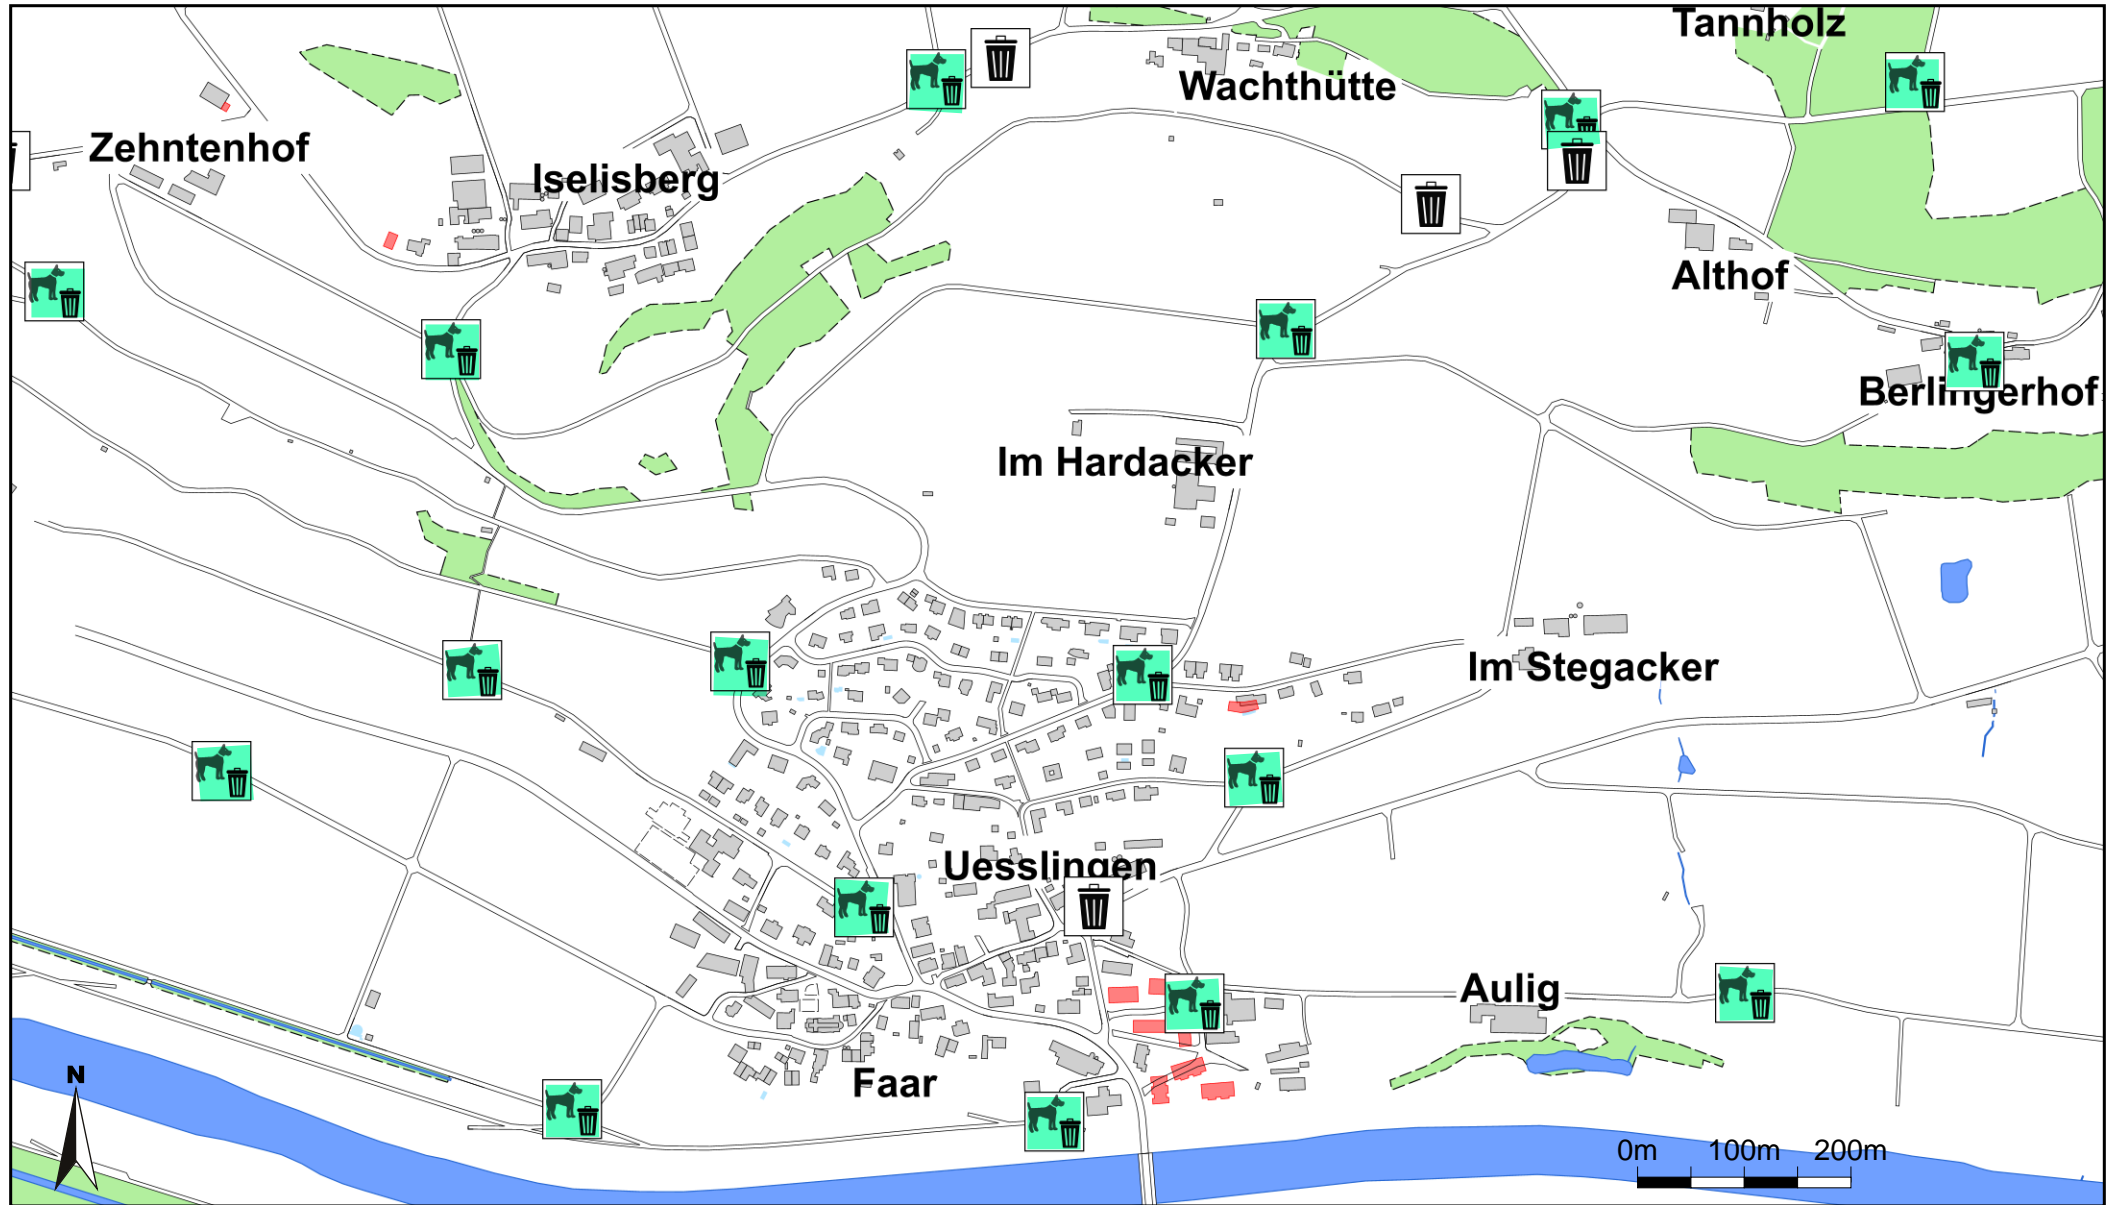

# Robidog-Standorte

Uesslingen, Berlingerhof, Iselisberg + Wachthütte

Masstab 1:7'000

Zentrumskoordinaten: 2'704'907, 1'271'233

Für die Richtigkeit und Aktualität der Daten wird keine Garantie übernommen.

Es gelten die Nutzungsbedingungen des Geoportals.

29.05.2024

Quelle: Amtliche Vermessung