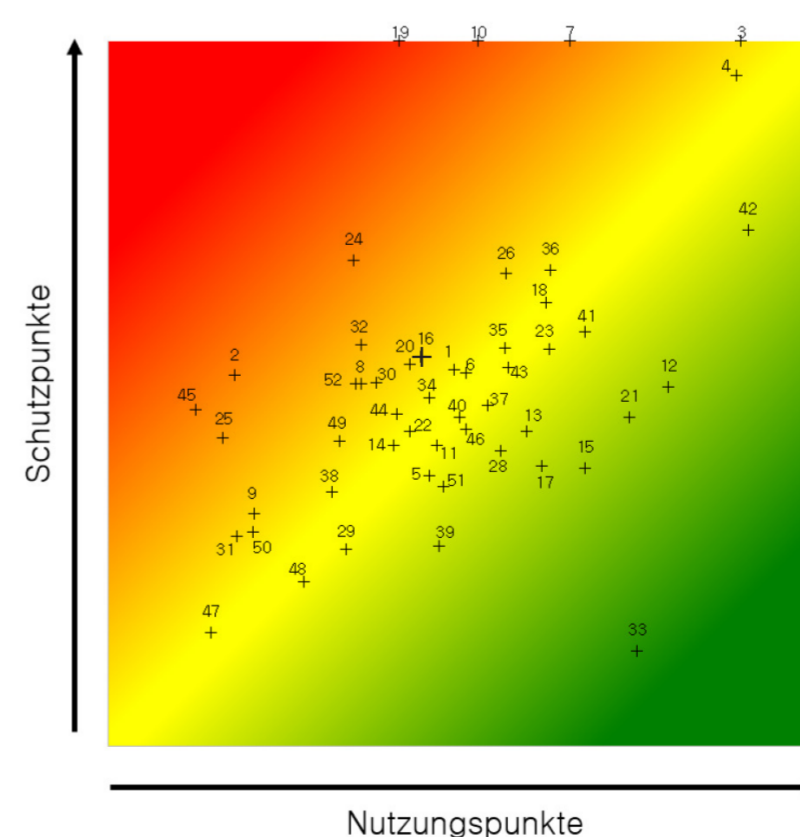

**Zwischen-
ergebnis**