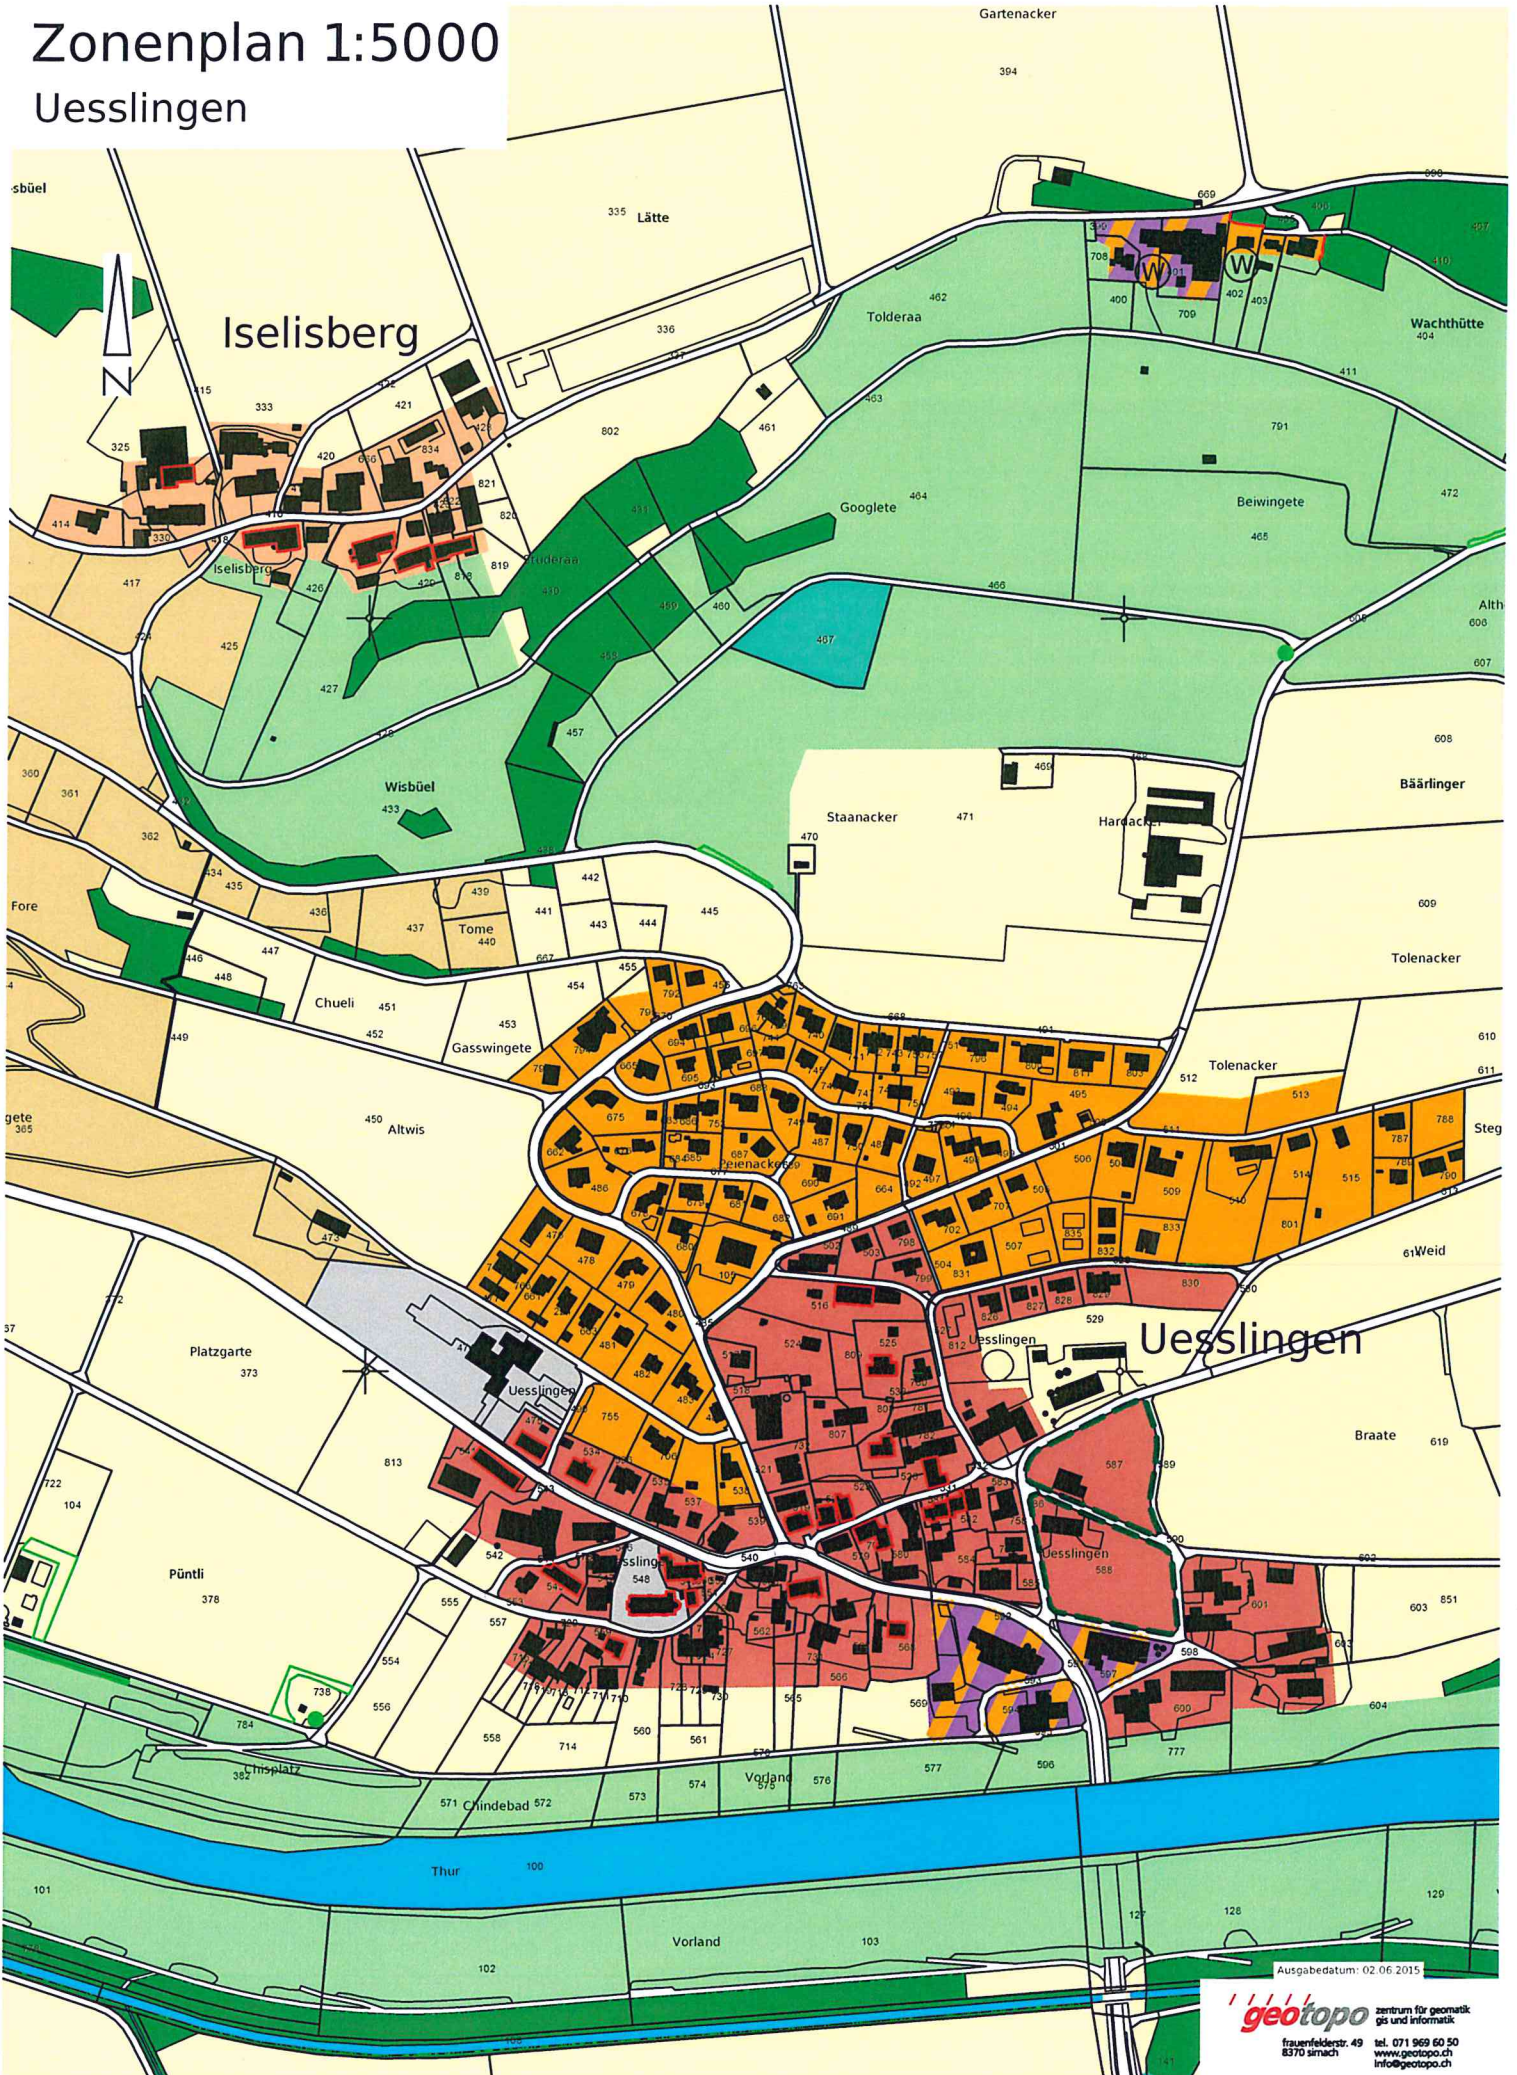

Zonenplan 1:5000

Uesslingen

Ausgabedatum: 02.06.2015